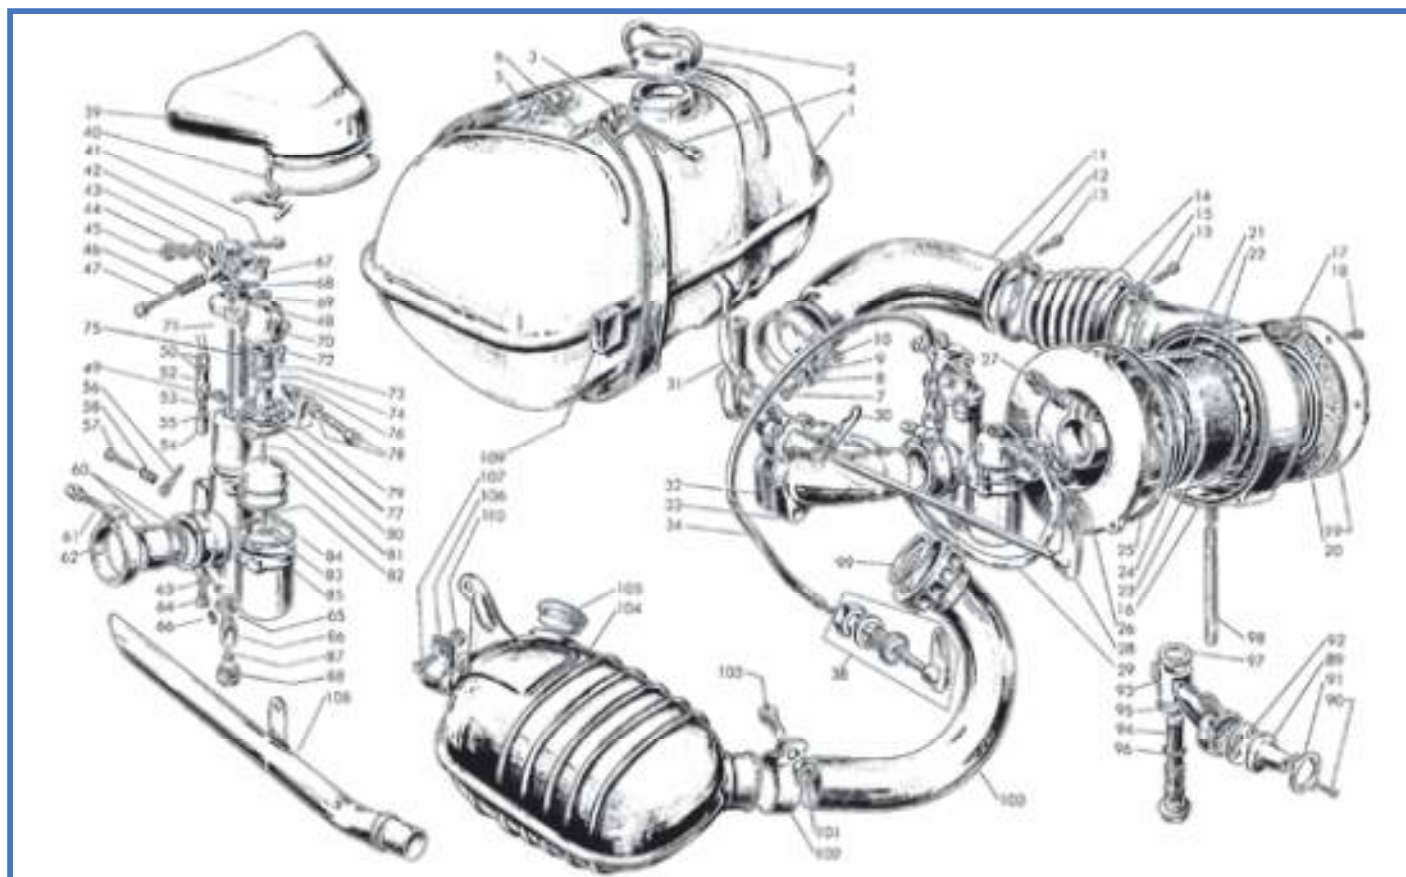

K KIT VARI TV1 - Tavola 4

M 112 20 € Kit paraoli e OR motore - Engine oil seal Kit - Kit anneau d'étanchéité moteur - Kit reten motor: Tav.4 1xfig.12, 1xfig.103 - Tav.2 1xfig.13, 1xfig.18

Tavola 5

Fig.	Codice <small>Casa Lambretta</small>	Origine <small>A</small>	Codice Innocenti						Modello	€
2	C 296	A	15070040		Tappo	Cap	Couvercle	Tapon	Tutti	6,00
3	C 297		19070011		Fascia + fig.57-52-53	Strap + fig.57-52-53	Collier + fig.57-52-53	Faja + fig. 57-52-53	Tutti	15,00
3/B	874		15070012		Guarnizione fasce serbatoio (feltro)	Tank gasket (felt)	Joint réservoir (feutre)	Junta de faja	Tutti	4,00
4	809		15070015		Vite	Screw	Vis	Tornillo	Tutti	3,00
5	835		15070013		Cilindretto	Trunion	Barillet	Cilindro roscado	Tutti	2,00
6	836		15070014		Cilindretto	Trunion	Barillet	Cilindro roscado	Tutti	2,00
7	14		70360516		Vite	Screw	Vis	Tornillo	Tutti	0,20
8	B 280		15016005		Fascetta con vite	Clip with screw	Collier avec vis	Abraz con tornillo	Tutti	7,00
9	171		73170053		Rondella elastica	Spring washer	Rondelle élastique	Arandela alabeada	Tutti	0,10
10	122		72000005		Dado	Nut	Écrou	Tuerca	Tutti	0,20
11			15016060		Condotto di aspirazione	Intake housing	Boîte prise d'air	Conductor de aire	Tutti	in prep.
12	B 264		19016080		Fascetta con vite	Clip with screw	Collier avec vis	Abraz con tornillo	Tutti	6,00
13	23		70910420		Vite	Screw	Vis	Tornillo	Tutti	0,20
14	B 22		15016013		Soffietto elastico	Elastic hose	Soufflet élastique	Fuelle	Tutti	10,00
15	B 274		19016100		Fascetta con vite	Clip with screw	Collier avec vis	Abraz con tornillo	Tutti	7,00
19	B 23		00412213		Membrana filtro aria	Air filter membrane	Membrane filtre air	Membrana filtro aire	Tutti	36,00
29	811		15071004		Tubazione	Line	Tube	Tubo	Tutti	5,00
30	895		00412187		Spinetta elastica	Plug pin	Axe	Pasador	Tutti	1,00
34	L 107		15015010		Cavo starter	Choke cable	Câble de starter	Cable de starter	Tutti	KIT
38	B 26		15015020		Levetta completa	Lever complete	Levier complète	Tirador completo	Tutti	30,00
39	B 55		15050053		Presca d'aria in gomma	Rear air intake	Soufflet conique	Caucho de admisión de aire	Tutti	50,00
40	886		15050034		Molla fissaggio B 55	Spring for B 55	Ressort pour B 55	Muelle para B55	Tutti	5,00
41	D 212		00412188		Perno per bilancere	Pin	Pivot	Perno	Tutti	2,00
42	D 213		00412189		Bilancere comado gas	Lever	Levier	Palanca	Tutti	6,00
43	D196		00412333		Coperchio	Cover	Couvercle	Tapa	Tutti	18,00
44	170		73170043		Rondella elastica	Spring washer	Rondelle élastique	Arandela alabeada	Tutti	0,10
45	D 163		00412049		Dado	Nut	Écrou	Tuerca	Tutti	1,50
46	D 171		00412191		Molla	Spring	Ressort	Muelle	Tutti	2,00
47	D 170		00412192		Vite	Screw	Vis	Tornillo	Tutti	5,00