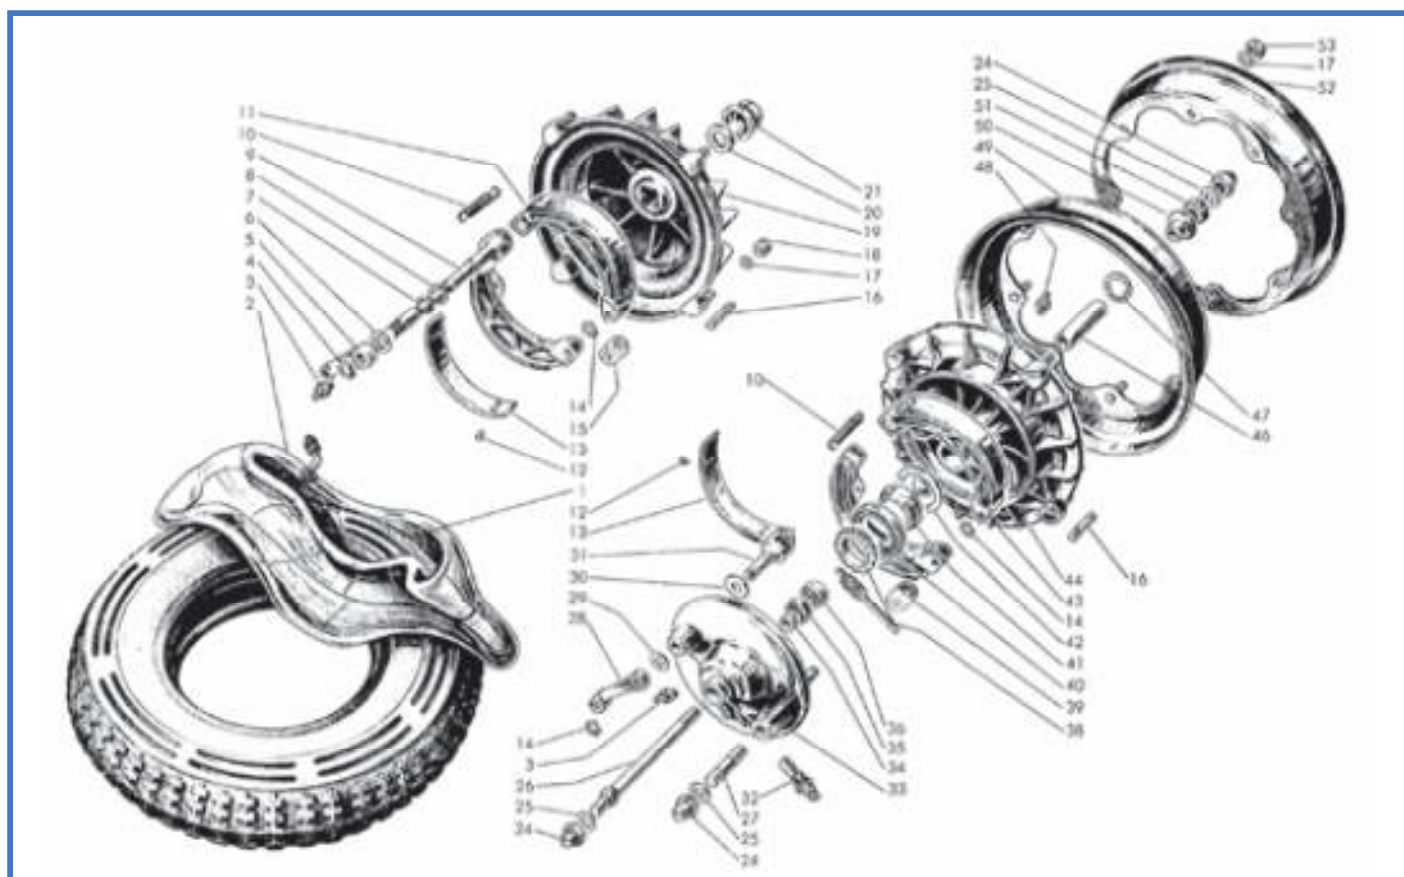

Tavola 9

Fig.	Codice <small>Casa Lambretta</small>	Origine	Codice Innocenti	K					Modello	€
1	T 178	E	15044036		Copertura Michelin S83	Tyre Michelin S83	Pneu Michelin S83	Cubierta Michelin S83	Tutti	55,00
2	T 183	E	15044037		Camera d'aria Michelin	Inner tube Michelin	Chambre à air Michelin	Càmara Michelin	Tutti	15,00
3	B 132		87020006		Ingrassatore	Lubrificatore	Graisser	Engrasador	Tutti	1,00
4	243		73260014		Anello elastico	Circlip	Circlip	Muelle	Tutti	0,20
7	474		15045009		Anello di tenuta	Oil seal	Joint d'étanchéité	Retén	Tutti	0,60
10	T 252		15044023		Molla	Spring	Ressort	Muelle	Tutti	5,00
14	242		73260012		Anello elastico	Circlip	Circlip	Muelle	Tutti	0,20
16	B 333		15044002		Prigioniero	Stud	Goujon	Prisionero	Tutti	2,50
17	B 87		83100008		Rondella elastica	Spring washer	Rondelle élastique	Arandela alabeada	Tutti	0,20
18	B 96		15044110		Dado (ch. 14)	Nut (key 14)	Écrou (key 14)	Tuerca (llave 14)	Tutti	2,50
18	B 96/X		15044110		Dado Inox (ch. 14)	Nut Stainless (key 14)	Écrou Inoxydable (key 14)	Tuerca Inox (llave 14)	Tutti	3,50
20	772		83100016	K	Rondella elastica	Spring washer	Rondelle élastique	Arandela alabeada	Tutti	1,00
21	B 85		19045080		Dado	Nut	Écrou	Tuerca	Tutti	5,00
21	B 85/X		19045080		Dado Inox	Nut Stainless	Écrou Inoxydable	Tuerca Inox	Tutti	8,00
24	B 84		15044070		Dado	Nut	Écrou	Tuerca	Tutti	3,50
24	B 84/X		15044070		Dado Inox	Nut Stainless	Écrou Inoxydable	Tuerca Inox	Tutti	6,00
25	B 118		15044014		Rondella	Washer	Rondelle	Arandela	Tutti	0,80
26	B 145		15044004		Perno ruota	Wheel axle	Axe de roue	Eje de rueda	Tutti	15,00
27	822		15044015		Prigioniero	Stud	Goujon	Prisionero	Tutti	5,00
28	T 139		15044017		Leva	Lever	Levier	Palanca	Tutti	14,00
29	192		15044019		Rondella	Washer	Rondelle	Arandela	Tutti	0,60
30	189		15044018		Rondella	Washer	Rondelle	Arandela	Tutti	0,80
31	T 258		15044050		Camma	Cam	Came	Leva	Tutti	15,00
32	A 324		15044031		Bussola tachimetro	Bush for speedometer	Bague pour compteur	Toma de cuentakm	Tutti	12,00
34	820		15044007		Distanziale	Distance piece	Entretoise	Separador	Tutti	2,50
35	T 120		15044011		Anello di tenuta	Oil seal	Joint d'étanchéité	Retén	Tutti	3,00
36	M 202	E	15044005		Cuscinetto a sfere	Ball bearing	Roulement	Rodamiento	Tutti	8,00
38	A 8	A	15044039		Rinvio tachimetro (Nylon)	Speedometer drive (Nylon)	Renvoi de compteur (Nylon)	Reenvio cuentakm (nylon)	Tutti	10,00
39	693		15044022		Piastrina	Plate	Plaquette	Pletina	Tutti	2,00