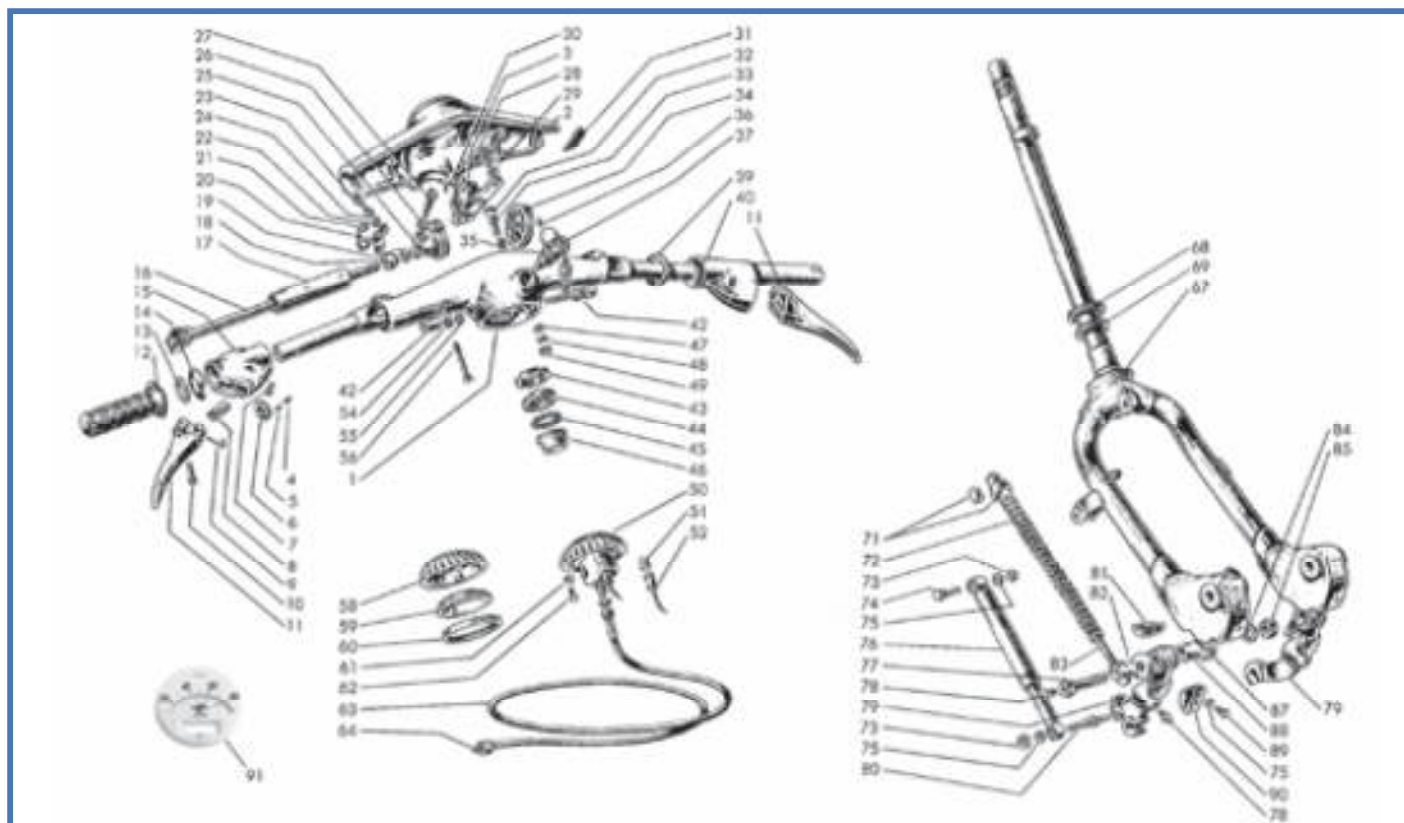

K KIT VARI TV1 - Tavola 7

T 53/A 60 € Kit calotte sterzo - Steering cone kit - Kit cuvette de direction - Cojinetes de dirección
Tav.7 1xfig.5 - Tav.8 1xfig.44, 1xfig.46, 1xfig.69

Tavola 8

Fig.	Codice <small>Casa Lambretta</small>	Origine	Codice Innocenti	K					Modello	€
3	L 208		15061008		Morsetto	Clamp	Etau	Abrazadera	Tutti	28,00
4	643		15062007	K	Molla	Spring	Ressort	Muelle	Tutti	1,00
5	645		15062006	K	Piolo	Pin	Pivot	Pasador	Tutti	2,00
9	896		15062003		Spina per leva	Pin for lever	Pivot	Pasador	Tutti	1,50
10	L 209		15062002		Perno per leva	Main pin	Pivot	Eje	Tutti	3,00
11	L 179		15063006		Leva dx	Lever	Levier	Palanca	Tutti	30,00
11	L 179/B		15062018		Leva sx	Lever	Levier	Palanca	Tutti	30,00
12	L 51		15062016		Manopola (paio)	Grip (pair)	Poignée (couple)	Empuñadura	Tutti	8,00
13	606		15063003	K	Rondella	Washer	Rondelle	Arandela	Tutti	1,00
14	604		15063005	K	Rondella di frizione	Elastic washer	Rondelle elastique	Arandela de embrague	Tutti	2,00
16	L 199		15062030		Alberino	Shaft	Arbre	Perno	Tutti	18,00
17	L 203		15063002		Manicotto	Sleeve	Manchon	Manguito	Tutti	10,00
18	608		15062011	K	Boccola	Bush	Bague	Casquillo	Tutti	2,50
19	B 183		15062013		Rondella sp. 0,4 mm	Shim	Rondelle de réglage	Arandela de réglage	Tutti	0,80
19	B 184		15062023		Rondella sp. 0,6 mm	Shim	Rondelle de réglage	Arandela de réglage	Tutti	0,80
20	L 188		15062012		Piastrina	Plate	Plaque	Pletina	Tutti	2,00
21	L 140		15022012		Occhiello	Clip	Agrafe	Guía cable	Tutti	3,00
22	180		73010043		Rondella	Washer	Rondelle	Arandela	Tutti	0,10
23	58		70360412		Vite	Screw	Vis	Tornillo	Tutti	0,20
24	169		83100004		Rondella elastica	Spring washer	Rondelle élastique	Arandela alabeada	Tutti	0,10
25	L 186		15063004		Carrucola ottone	Brass roller	Courseur Laiton	Polea laton	Tutti	18,00
26	151		83100005		Rondella	Washer	Rondelle	Arandela	Tutti	0,10
27	B 160		15062015		Vite carucola	Screw	Vis	Tornillo	Tutti	2,50
28	897		15061009		Vite speciale morsetto	Special screw clamp	Vis special etau	Tornillo especial	Tutti	3,00
29	182		73010064		Rondella	Washer	Rondelle	Arandela	Tutti	0,10
31	818		15061011		Guarnizione	Gasket	Joint	Junta	Tutti	0,50
32	644		15088003	K	Dischetto	Disc	Disque	Lentejuela	Tutti	0,50
33	645		15088001	K	Piolo	Pin	Pivot	Pitón	Tutti	2,00
34	L 191		15062014		Carrucola in ottone	Brass roller	Courseur laiton	Polea laton	Tutti	18,00
35	643		15088002	K	Molla	Spring	Ressort	Muelle	Tutti	1,00
37	C 136/A		15088010		Antifurto	Steering lock	Serrure antivol	Cerradura bloqueo	Tutti	22,00