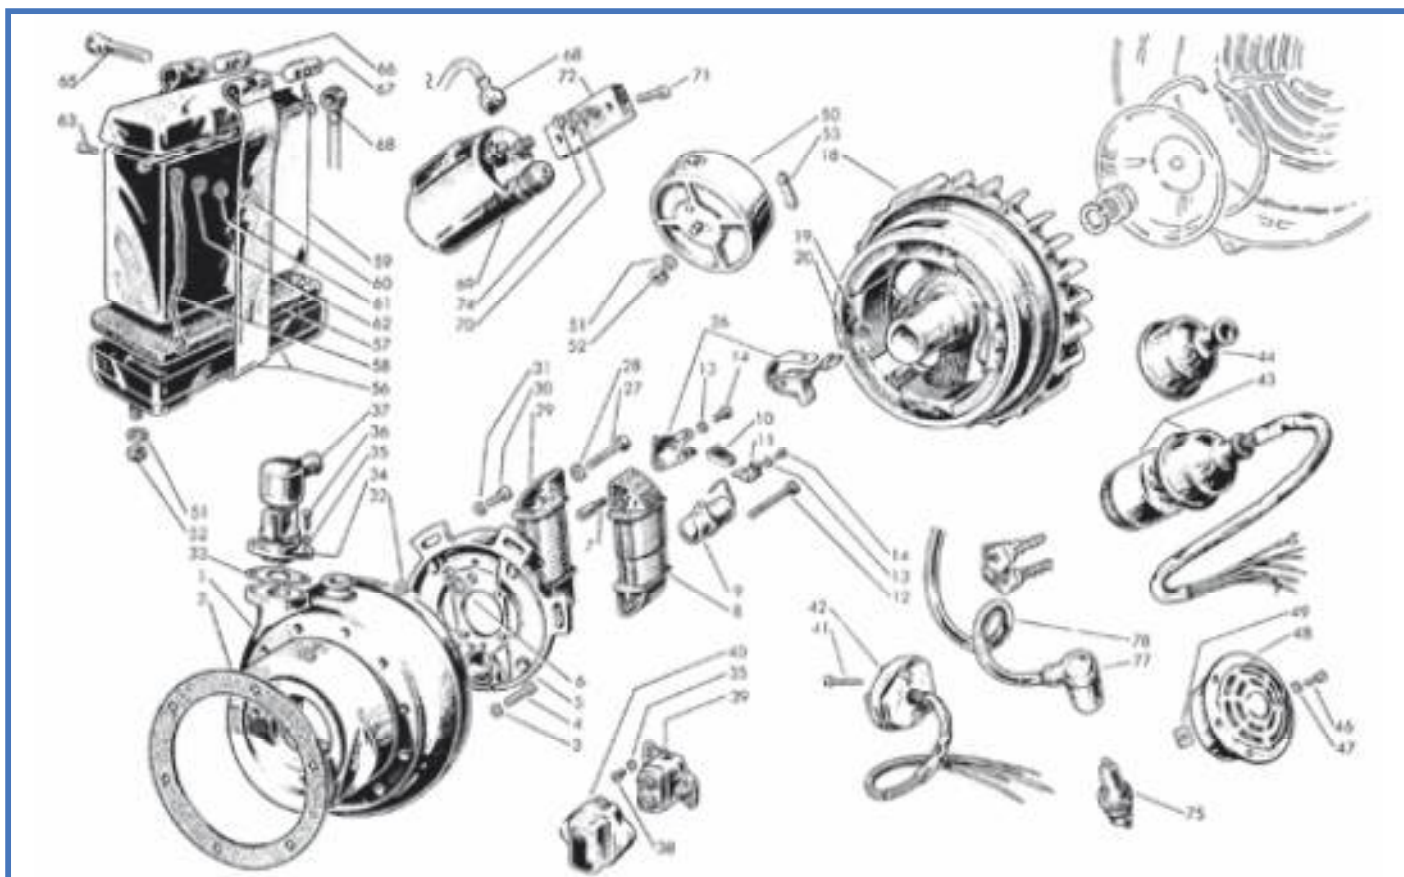

Tavola 11

Fig.	Codice <small>Casa Lambretta</small>	Origine	Codice Innocenti	K					Modello	€
2	1023		15010005	K	Guarnizione	Gasket	Joint	Junta	Tutti	4,00
3	B 88		83100006		Rondella	Washer	Rondelle	Arandela	Tutti	0,20
4	53		15010034		Vite	Screw	Vis	Tornillo	Tutti	0,40
9	E 251	A	00086007		Condensatore Filso	Condenser Filso	Condensateur Filso	Condensador Filso	Tutti	8,00
13	169		83110004		Rondella elastica	Spring washer	Rondelle élastique	Arandela alabeada	Tutti	0,10
14	26		00811380		Vite	Screw	Vis	Tornillo	Tutti	0,20
18	E 409		811408		Ventola volano	Flywheel fan	Ventilateur de volant	Ventilador del volante	Tutti	120,00
26	E 245		00811411		Gruppo contatti Filso	Contact breaker Filso	Rupteur Filso	Platinos Filso	Tutti	15,00
30	14		70850514		Vite	Screw	Vis	Tornillo	Tutti	0,20
31	151		83100005		Rondella elastica	Spring washer	Rondelle elastique	Arandela alabeada	Tutti	0,10
32	122		72000005		Dado	Nut	Écrou	Tuerca	Tutti	0,20
33	1012		15017007	K	Guarnizione	Gasket	Joint	Junta	Tutti	1,00
34	E 144/B		15017030		Morsettiera	Junction box	Plaque de dérivation	Placa de conexiones	Tutti	25,00
35	150		83100004		Rondella	Washer	Rondelle	Arandela	Tutti	0,10
36	25		70850412		Vite	Screw	Vis	Tornillo	Tutti	0,20
37	E 111		15017003		Cappuccio presa BT	Protection cap L.H.	Capuchon	Protector	Tutti	6,00
38	16		71010408		Vite	Screw	Vis	Tornillo	Tutti	0,20
39	E 430		15081260		Interruttore stop al pedale	Stop switch	Interrupteur de stop	Interruptor stop	Tutti	20,00
40	E 431		15081026		Protezione	Protection cap	Capuchon	Protector	Tutti	10,00
41	203		71450322		Vite	Screw	Vis	Tornillo	Tutti	0,20
42	E 49		15081230		Devioluci + fig. 41	Switch + fig. 52	Commutateur + fig. 52	Commutador + fig. 52	Tutti	35,00
43	E 64/B		15081220		Quadretto (con sportello)+fig. 44	Switch (wich door)+fig. 44	Commutateur (+ porte)+fig. 44	Llave luces (con puerta)+fig. 44	Tutti	40,00
44	E 2/B		15081032		Protezione	Protection cap	Capuchon	Protector	Tutti	4,00
46	29		71013510		Vite	Screw	Vis	Tornillo	Tutti	0,20
47	151		83120035		Rondella elastica	Spring washer	Rondelle élastique	Arandela alabeada	Tutti	0,10
48	E 66/D		15081240		Avvisatore CC	Horn DC	Avertisseur DC	Claxon DC	Tutti	40,00
49	843		15081024		Guarnizione antivibrante	Antivibration gasket	Joint	Junta	Tutti	0,40
50	E 426		19981420		Regolatore Batteria +fig.56	Battery regulator +fig.56	Régulateur batterie +fig.56	Regulador bateria	Tutti	60,00
51	165		73170064		Rondella elastica	Spring washer	Rondelle élastique	Arandela alabeada	Tutti	0,10