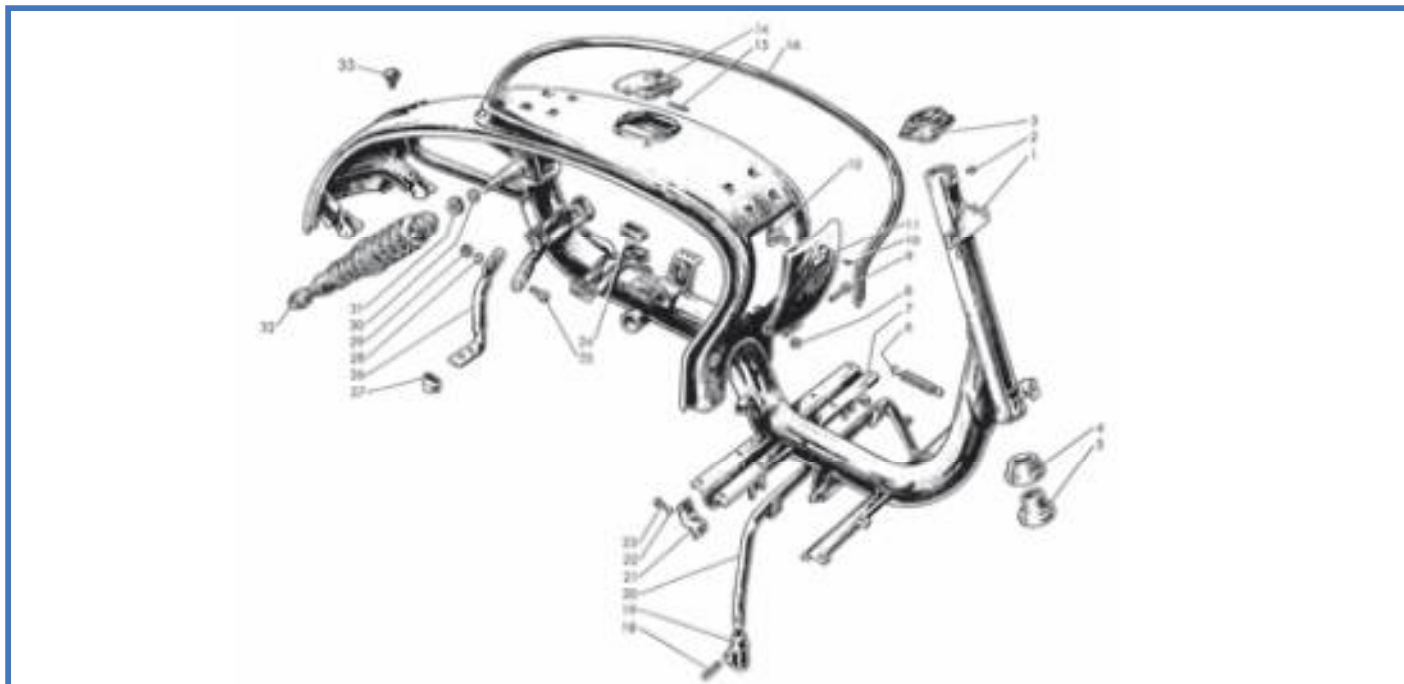

Tavola 7

Fig.	Codice <small>(Casa Lambretta)</small>	Origine	Codice Innocenti	K					Modello	€
2	73		71670812		Grano	Grub	Ergot	Tornillo	Tutti	1,00
3	T 273	A	15061022		Supporto	Support	Support	Soporte	Tutti	40,00
4	T 44		15061024		Protezione	Protection	Protection	Protector	Tutti	10,00
5	776		1561023	K	Calotta	Cup	Cuvette	Cazoleta	Tutti	24,00
6	T 218		15057005		Molla	Spring	Ressort	Muelle	Tutti	6,00
6	T 218/X		15057005		Molla Inox	Spring Stainless	Ressort Inox	Muelle Inox	Tutti	8,00
7	T 230		15057007		Tampone cavalletto	Stand buffer	Tampon béquille	Tampòn caballete	Tutti	2,00
8	C 18		15071002		Protezione	Protection	Protection	Protector	Tutti	1,50
9	B 110		15055021		Perno	Pin	Pivot	Perno	Tutti	2,00
10	626		75710308		Ribattino	Rivet	Rivet	Remache	Tutti	0,10
11	C 502	A	15055050		Sportello	Cover	Couvercle	Tapa	Tutti	40,00
12	C 133		15055060		Serratura + fig. 10	Lock + fig. 10	Serrure + fig. 10	Cerradura + fig. 10	Tutti	24,00
14	C 512		15055040		Sportello con gancio	Cover with hook	Couvercle avec crochet	Puerta con gancho	Tutti	30,00
15	B 112		15055033		Perno	Pin	Pivot	Perno	Tutti	1,00
16	C 65		15055059		Profilato (coppia)	Beading (pair)	Garniture (couple)	Molduras (juego)	Tutti	6,00
18	83		15057009		Spina	Pin	Axe	Perno	Tutti	1,00
19	T 213		15057020		Piedino (coppia+spine)	Rubber cap (pair+pins)	Protection (couple+axes)	Proteccion (pareja+pasador)	Tutti	10,00
20	T 210		15057010		Cavalletto	Center stand	Béquille	Caballete	Tutti	30,00
21	T 212		15057008		Piastrina	Plate	Plaque	Pletina	Tutti	4,00
22	171		83120005		Rondella elastica	Spring washer	Rondelle élastique	Arandela alabeada	Tutti	0,10
23	31		70360510		Vite	Screw	Vis	Tornillo	Tutti	0,30
24	C 66		15050021		Tampone serbatoio	Buffer tank	Tampon réservoir	Tampòn deposito	Tutti	2,00
25	66		70360825		Vite	Screw	Vis	Tornillo	Tutti	1,00
26	C 501		15050031		Supporto	Support	Support	Soporte	Tutti	15,00
27	C 67		15050065		Tampone	Buffer	Tampon	Tampòn	Tutti	2,00
28	B 87		83120008		Rondella elastica	Spring washer	Rondelle élastique	Arandela alabeada	Tutti	0,20
29	B 66		72030008		Dado	Nut	Écrou	Tuerca	Tutti	0,40
30	B 139		83100016		Rondella elastica	Spring washer	Rondelle élastique	Arandela alabeada	Tutti	1,00
31	B 138		72070016		Dado	Nut	Écrou	Tuerca	Tutti	1,00
32	T 102/A		19058120		Ammortizzatore	Shock absorber	Amortisseur	Amortiguador	Tutti	120,00
33	C 50		15055071		Tappo copriforo	Plug	Bouchon	Tapón	Tutti	1,00