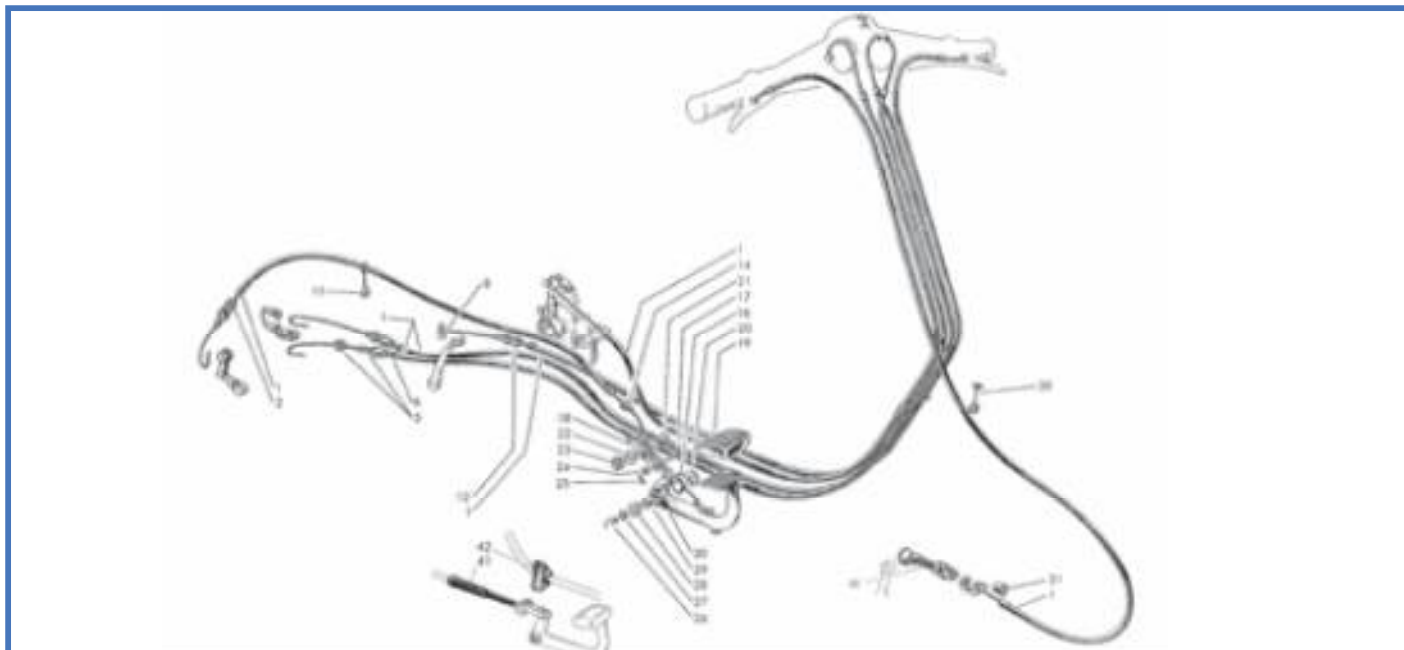

Tavola 13

Fig.	Codice <small>Casa Lambretta</small>	Origine	Codice Innocenti	K					Modello	€
1	L 107		15059030	K	Kit cavi e guaine completo (nylon)	Kit inner & outer cables (nylon)	Kit cables complet (nylon)	Kit cables y fundas	Tutti	40,00
2	L 87		15059015		Registro freno post.	Adjuster rear brake	Réglage frein AR.	Tensor	Tutti	5,00
5	L 210		15032021		Registro	Adjuster	Réglage	Regulador	Tutti	6,00
6	L 211		15032025		Capsula	Ferrule	Capsule	Casquillo	Tutti	2,50
8	L 115		15022008	K	Cilindretto completo	Trunnion complete	Barillet complète	Prisionero corto (jugo)	Tutti	3,00
11	L 212		15059021		Supporto cavo freno posteriore	Rear brake cable support	Support de câble arrière	Guiacables	Tutti	3,00
12	L 213		15022007		Registro frizione	Adjuster clutch	Réglage embrayage	Tensor embrague	Tutti	6,00
14	L 71		15059009		Capsula	Ferrule	Capsule	Casquillo	Tutti	2,00
16	C 295/C		15059004		Molla	Spring	Ressort	Muelle	Tutti	5,00
17	L 85		15059014		Pernetto	Pin	Pivot	Perno	Tutti	2,00
18	L 90		15059012		Tirante (coppia)	Tie rod (pair)	Tirant (couple)	Pletina (juego)	Tutti	5,00
19	C 82		15059003		Protezione	Protection	Protection	Protector	Tutti	3,00
20	189		15059006	K	Rondella	Washer	Rondelle	Arandela	Tutti	0,80
21	L 84		15059013		Morsetto con fig. 22-23	Pin with fig. 22-23	Pivot avec fig. 22-23	Perno + fig. 22-23	Tutti	4,00
22	155		83100010		Rondella elastica	Spring washer	Rondelle élastique	Arandela alabeada	Tutti	0,50
23	126		82118014		Dado	Nut	Écrou	Tuerca	Tutti	0,50
24	182		73030064		Rondella	Washer	Rondelle	Arandela	Tutti	0,10
25	110		74400228		Copiglia	Split pin	Goupille	Pasador de aletas	Tutti	0,10
26	B 132		87020006		Ingrassatore	Grease nipple	Graisser	Engrasador	Tutti	1,00
27	242		73260012	K	Anello elastico	Circlip	Circlip	Muelle	Tutti	0,20
28	191		83010012	K	Rondella	Washer	Rondelle	Arandela	Tutti	0,40
29	C 239		20074002		Bronzina	Bush in bronze	Bague in bronze	Casquillo de bronze	Tutti	4,00
30	L 174/C		15059010		Pedale	Pedal	Pédale	Pedal	Tutti	68,00
31	L 64		15065003		Capsula	Ferrule	Capsule	Casquillo	Tutti	2,00
32	L 109		15065020		Morsetto registrabile	Adjuster	Réglage	Regulador	Tutti	10,00
39	L 207		15065009		Supporto cavo freno anteriore	Front brake cable support	Support de câble	Guiacables	Tutti	4,00
41	L 112		15059022	K	Protezione	Protection	Protection	Protector	Tutti	2,00
42	L 114		15017006		Passacavo	Grommet	Passe-câble	Pasacable	Tutti	3,00