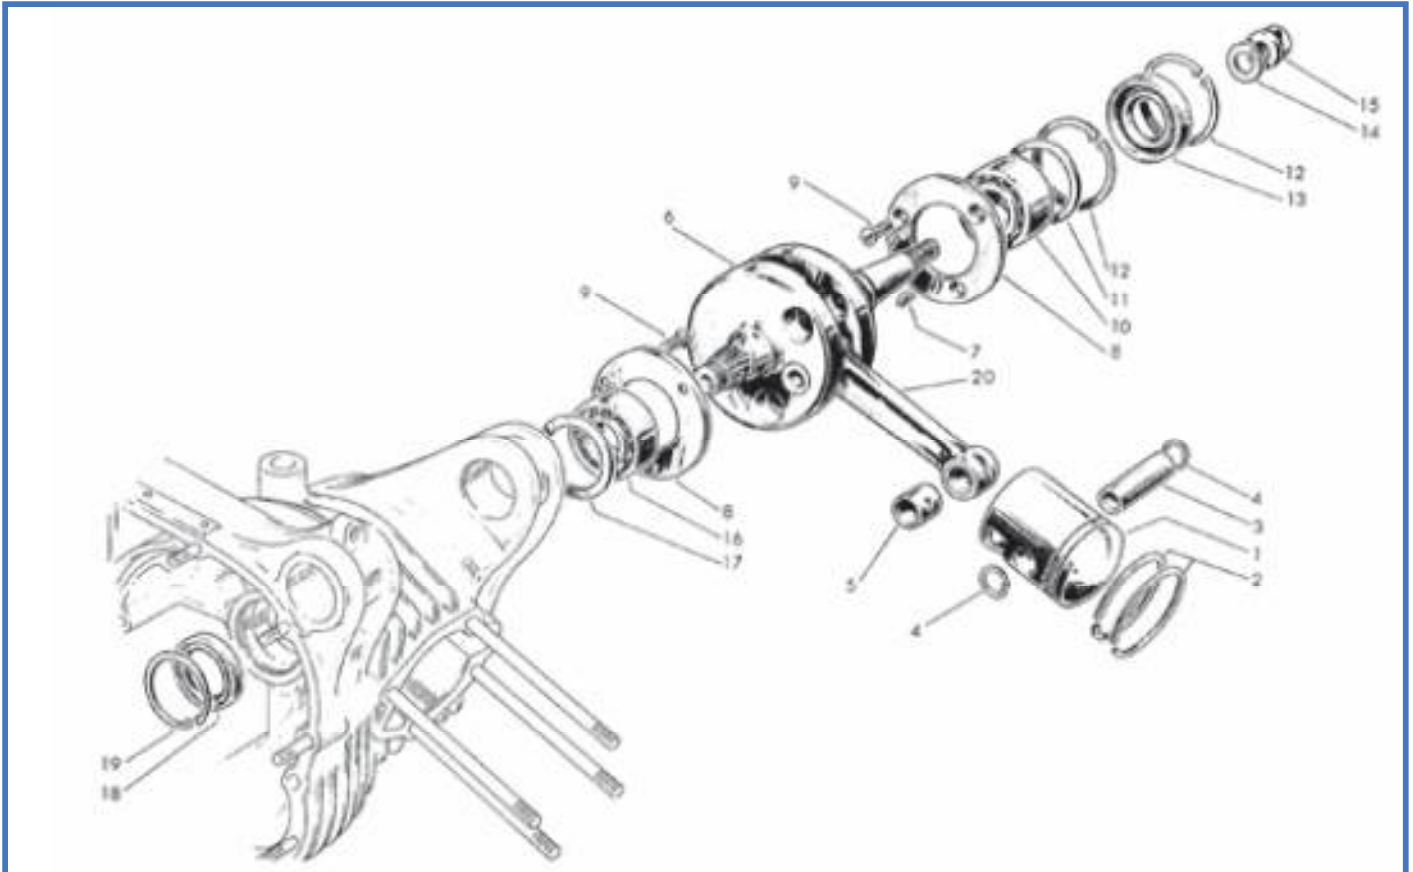

Tavola 2

Fig.	Codice <small>Casa Lambretta</small>	Origine	Codice Innocenti	K					Modello	€
1	M 6		15012080		Pistone Ø 60	Piston Ø 60	Piston Ø 60	Pistón Ø 60	Tutti	pag. 330
2	F 60		15012025		Segmento Ø 60	Piston ring Ø 60	Segment Ø 60	Segmento Ø 60	Tutti	pag. 330
3	M 17/D		15012024		Spinotto	Gudgeon pin	Axe de piston	Bulón	Tutti	6,00
4	M 18		73250016		Anello elastico "seeger"	Circlip	Circlip	Muelle "seeger"	Tutti	0,50
5	M 245		15012005		Bronzina	Bush	Bague	Casquillo	Tutti	6,00
6	M 47		15012040		Albero motore + fig. 20	Crankshaft + fig. 20	Vilebrequin + fig. 20	Eje cigüeñal + fig. 20	Tutti	250,00
7	B 176		74850405		Chiavetta	Woodruff key	Clavette	Chaveta	Tutti	0,50
9	7		71300618		Vite	Screw	Vis	Tornillo	Tutti	0,40
10	M 225	E	15012011		Cuscinetto	Roll bearing	Roulement	Rodamiento	Tutti	62,00
12	252		73250052		Anello elastico	Circlip	Circlip	Muelle	Tutti	1,00
13	422	E	15012013	K	Anello di tenuta	Oil seal	Anneau d'étanchéité	Retén	Tutti	5,00
14	B 314		73170150		Rondella elastica	Spring washer	Rondelle élastique	Arandela alabeada	Tutti	0,80
15	B 359		15017002		Dado	Nut	Écrou	Tuerca	Tutti	5,00
16	M 211	E	15012015		Cuscinetto	Ball bearing	Roulement	Rodamiento	Tutti	16,00
18	429	E	15012017	K	Anello di tenuta	Oil seal	Anneau d'étanchéité	Retén	Tutti	4,00
19	256		73250045		Anello elastico	Circlip	Circlip	Muelle	Tutti	1,00
20	M 30				Biella completa	Rod complete	Tige complète	Varilla completa	Tutti	72,00