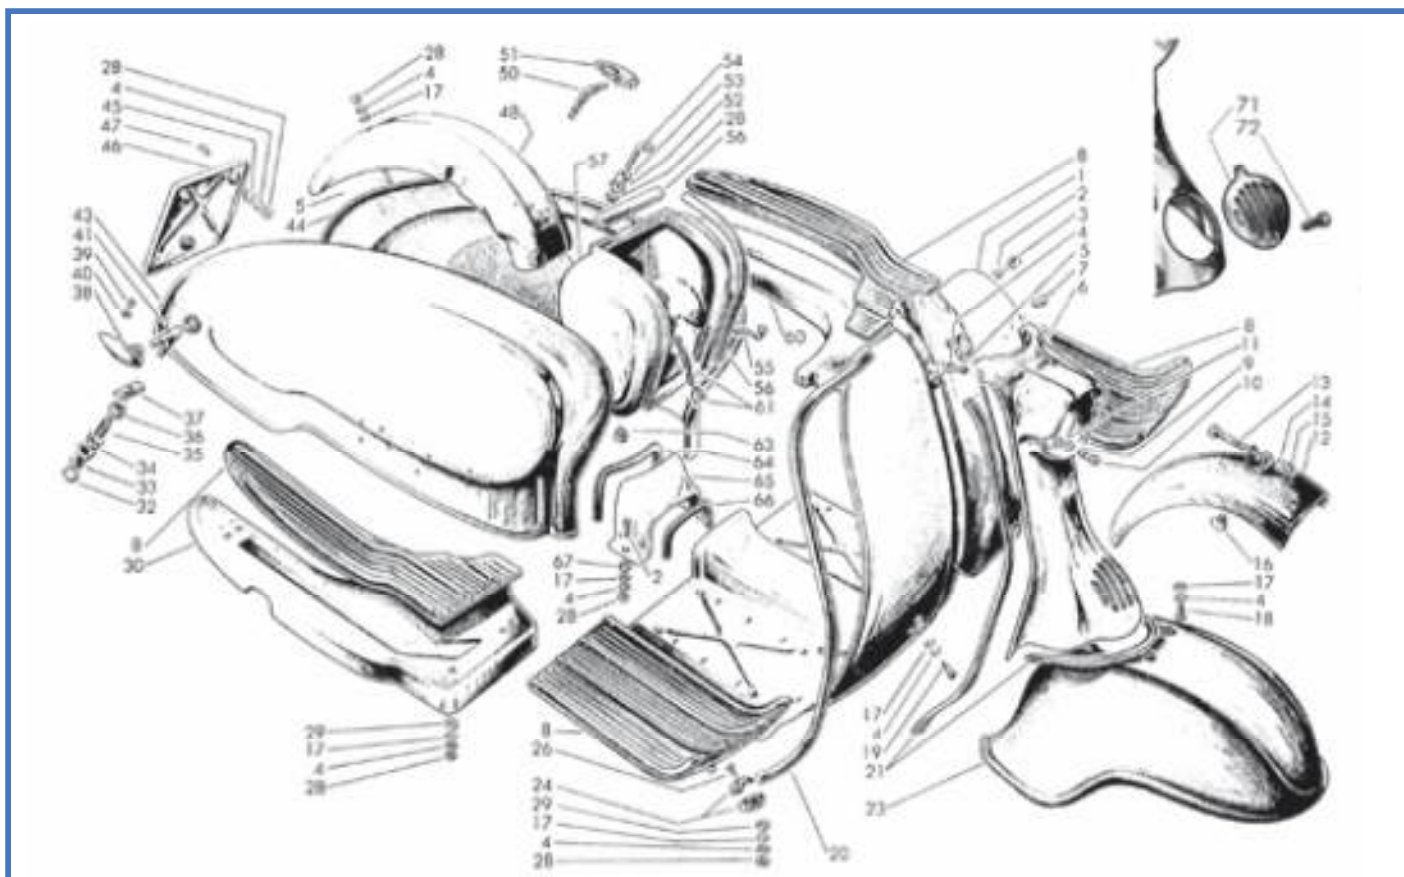

Tavola 12

Fig.	Codice <small>Casa Lambretta</small>	Origine	Codice Innocenti	K					Modello	€
2	219		71420516	K	Vite	Screw	Vis	Tornillo	Tutti	0,30
3	B 97		15050066	K	Rondella	Washer	Rondelle	Arandela	Tutti	0,20
4	151		83120005	K	Rondella elastica	Spring washer	Rondelle élastique	Arandela alabeada	Tutti	0,10
5	32		70910512	K	Vite	Screw	Vis	Tornillo	Tutti	0,30
7	E 50/B		15050068		Spia verde	Green gem	Feu vert	Chivato verde	Tutti	2,00
8	C 79		15050080		Kit 4 tappeti pedana	Floor mats Kit 4 pc.	Kit tapis 4 pc.	Alfombra (juego 4 pz.)	Tutti	180,00
9	172		83120006	K	Rondella elastica	Spring washer	Rondelle élastique	Arandela alabeada	Tutti	0,10
10	51		70300620	K	Vite	Screw	Vis	Tornillo	Tutti	0,30
11	182		73010064	K	Rondella	Washer	Rondelle	Arandela	Tutti	0,10
12	C 508	A	19060160		Parafanghino interno	Internal mudguard	Petit garde-boue	Guardabarros interior	Tutti	30,00
13	67		70330650		Vite	Screw	Vis	Tornillo	Tutti	0,40
14	172		73170064		Rondella elastica	Spring washer	Rondelle élastique	Arandela alabeada	Tutti	0,10
15	123		72030006		Dado	Nut	Écrou	Tuerca	Tutti	0,20
16	C 78		15060039		Tampone parafanghino	Buffer	Tampon	Tampón	Tutti	2,00
17	181		73010053	K	Ranella	Washer	Rondelle	Arandela	Tutti	0,10
18	32		70360514	K	Vite	Screw	Vis	Tornillo	Tutti	0,30
19	34		70300520	K	Vite	Screw	Vis	Tornillo	Tutti	0,30
20	C 75		15050062		Profilato (coppia)	Finisher (pair)	Garniture (couple)	Bordon scudo (juego)	Tutti	8,00
21	C 76		15050047/6		Guarnizioni frontale (3 pz.)	Horncast gasket (3 pc.)	Joint frontal (3 pc.)	Moldura frontal (jugo 3 pz.)	Tutti	8,00
23	C 410	A	15050060		Parafango	Mudguard	Garde-boue	Guardabarros	Tutti	130,00
24	C 291		15050064/3		Puntalino con vite	End cap with screw	Raccord avec vis	Terminal con tornillo	Tutti	4,00
26	22		70910416		Vite	Screw	Vis	Tornillo	Tutti	0,20
28	122		72030005	K	Dado	Nut	Écrou	Tuerca	Tutti	0,20
29	C 73		15050052	K	Ranella antivibrante	Antivibration washer	Rondelle antivibratoire	Arandela antivibracion	Tutti	0,40
32	C 252		15055047		Anello Inox	Circlip Stainless	Circlip Inox	Circlip Inox	Tutti	2,00
33	C 70		15055046		Cappuccio	Protection	Écouteurs	Protector	Tutti	3,00
34	689		15055043	K	Scodellino	Cup washer	Cuvette	Cierre	Tutti	1,50
35	C 258/B		15055042	K	Molla	Spring	Ressort	Muelle	Tutti	4,00
36	690		15055045	K	Ranella di tenuta	Washer	Rondelle	Arandela	Tutti	1,50