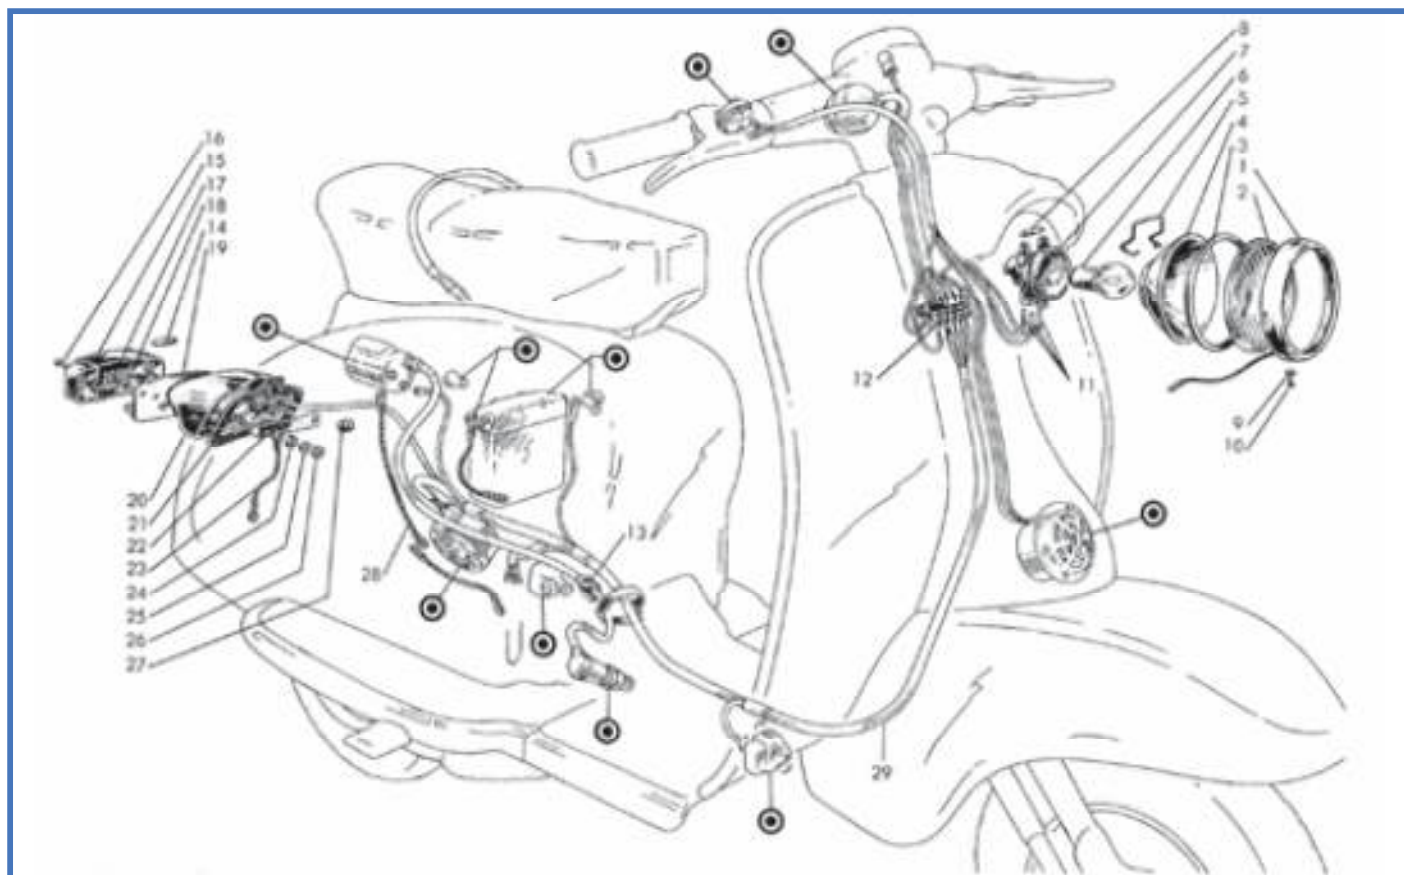

Tavola 10

Fig.	Codice <small>Casa Lambretta</small>	Origine	Codice Innocenti	K					Modello	€
1	E 36		15080005		Ghiera faro Cev + fig. 9-10	Headlamp ring + fig. 9-10	Anneau chromé + fig. 9-10	Aro faro Cev + fig. 9-10	Tutti	35,00
2	E 42		15080009		Vetro "Innocenti" Cev	Glass "Innocenti" Cev	Verre "Innocenti" Cev	Cristal "Innocenti" Cev	Tutti	20,00
3	E 40/B		15080006		Guarnizione faro	Gasket	Joint	Junta	Tutti	4,00
4	E 56		19980100		Parabola Cev	Reflector Cev	Réflecteur	Parabola Cev	LI	24,00
5	870		15080008		Molla Cev	Spring Cev	Ressort Cev	Muelle Cev	Tutti	3,00
6	E 300	A	87652525		Lampadina 6V 25/25W	Bulb 6V 25/25W	Ampoule 6V 25/25W	Lampara 6V 25/25W	Tutti	4,00
7	877		15080030		Portalampada Cev	Lampholder Cev	Douille ampoule Cev	Portalampara Cev	Tutti	15,00
8	E 301	A	15080004		Lampadina 6V 5W	Bulb 6V 5W	Ampoule 6V 5W	Lampara 6V 5W	Tutti	1,00
9	B 98		15080002		Ranella sagomata	Cone washer	Rosette	Arandela conica	Tutti	0,20
10	B 70		71480412		Vite	Screw	Vis	Tornillo	Tutti	0,20
11	650		08730005		Spinetta per cavi	Plug wire looms	épinette électrique	Terminal de cable	Tutti	0,20
12	E 429		15081200		Morsettiera	Junction box	Plaque de dérivation	Placa de conexiones	Tutti	12,00
13	L 114		15017006		Passacavo	Grommet	Passe-câble	Pasacable	Tutti	3,00
14	E 307	A	15083004		Lampadina 3W-6V	Torpedo bulb 3W-6V	Ampulle 3W-6V	Lampara 6V 3W	Tutti	1,00
15	E 39/B		19083090		Catadiottro a 2 colori	Red gem two colours	Catadiopire deux couleurs	Cristal trasero dos colores	Tutti	48,00
16	B 189		19083005		Vite	Screw	Vis	Tornillo	Tutti	0,50
19	E 1		19283050		Supporto elastico lampadine	Elastic torpedo support	Support elastique ampulle	Portalamparas trasera	Tutti	28,00
20	E 41	A	19083070		Fanalino completo (Cev)	Tail light complete (Cev)	Feu arrière complète (Cev)	Piloto tras. Completo Cev	Tutti	45,00
21	E 40		15083006		Guarnizione bianca	Gasket white	Joint blanc	Junta blanca	Tutti	4,00
21	E 40/G		15083006		Guarnizione grigia	Gasket grey	Joint gris	Junta gris	Tutti	4,00
22	E 41/B		15083003		Traversino di fissaggio	Tail light plate support	Plaque fixation feu arrière	Pletina fijacion	Tutti	5,00
23	E 142		15082050		Cavetto di massa	Earth wire	Câble de masse	Cable masa	Tutti	3,00
24	181		73020053		Ranella	Washer	Rondelle	Arandela	Tutti	0,10
25	171		83100005		Ranella elastica	Spring washer	Rondelle élastique	Arandela alabeada	Tutti	0,10
26	122		72030005		Dado	Nut	Écrou	Tuerca	Tutti	0,20
27	C 3		15081023		Passacavo	Grommet	Protection	Protector	Tutti	2,00
28	E 410		15082130		Trecciola di massa	Earth wire	Câble de masse	Cable masa	Tutti	7,00
29	E 110				Impianto elettrico	Wiring loom	Câblage électrique	Harness electrico	Tutti	28,00