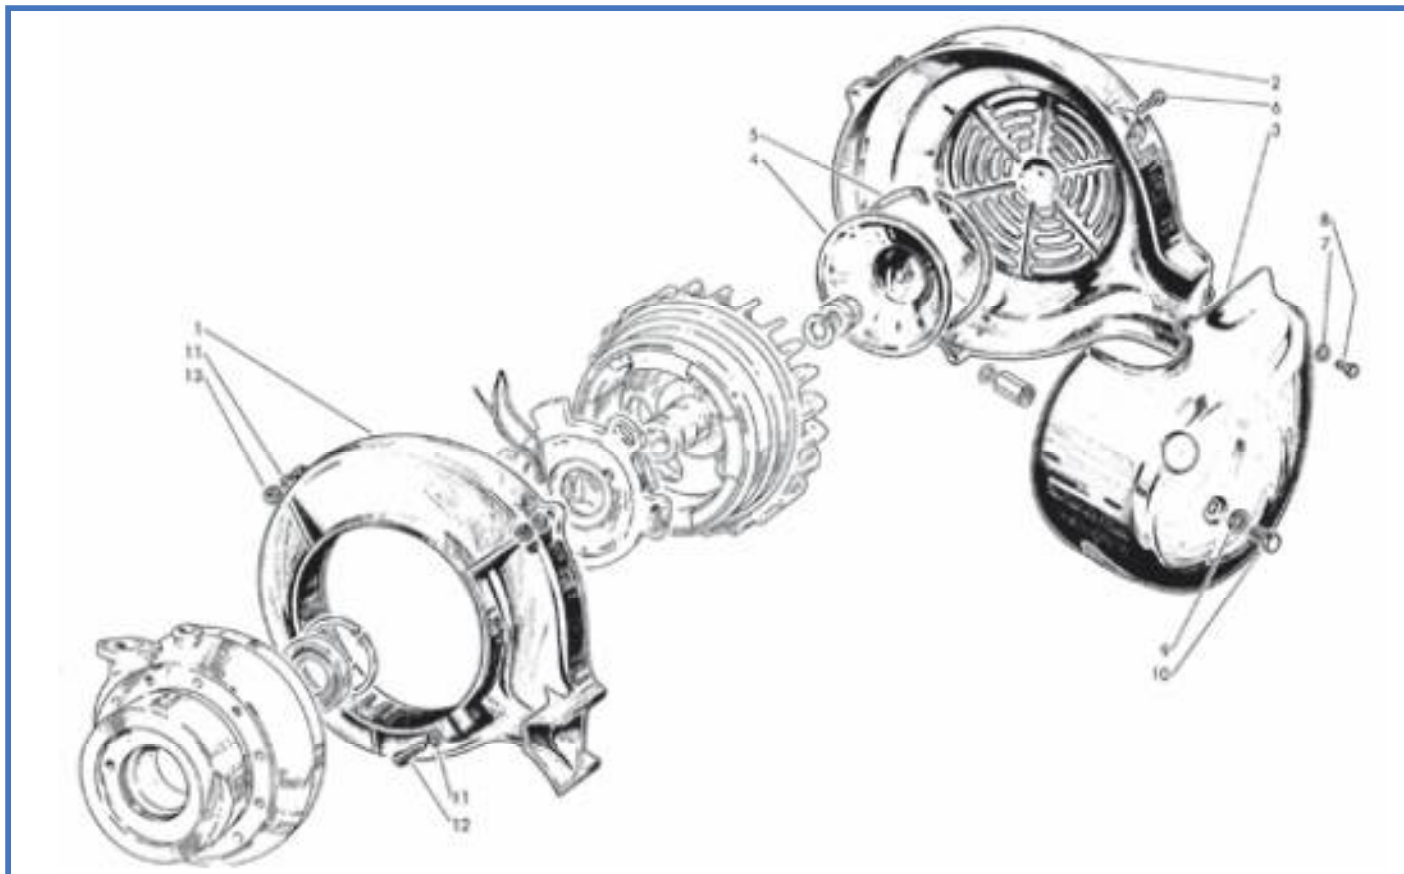

Tavola 6

Fig.	Codice <small>(Casa Lambretta)</small>	Origine	Codice Innocenti	K					Modello	€
1-2	E 408		15014001/2		Flangia e coperchio volano	Flange and cover flywheel	Paller et couvercle volant	Semicarter e tapa	Tutti	240,00
4	E 437		15014010		Coperchio	Cover	Couvercle	Tapa	Tutti	15,00
5	E 139		15014009		Anello di fissaggio coperchio	Spring to fix cover	Ressort pour couvercle	Muelle tapa	Tutti	12,00
6	14		15014005		Vite	Screw	Vis	Tornillo	Tutti	0,20
7	171		83120005		Rondella elastica	Spring washer	Rondelle élastique	Arandela alabeada	Tutti	0,10
8	29		70360510		Vite	Screw	Vis	Tornillo	Tutti	0,20
9	B 87		83120008		Rondella elastica	Spring washer	Rondelle élastique	Arandela alabeada	Tutti	0,20
10	56		70360814		Vite	Screw	Vis	Tornillo	Tutti	1,00
11	171		83100005		Rondella elastica	Spring washer	Rondelle élastique	Arandela alabeada	Tutti	0,10
12	89		70330525		Vite	Screw	Vis	Tornillo	Tutti	0,30
13	122		72060005		Dado	Nut	Écrou	Tuerca	Tutti	0,20