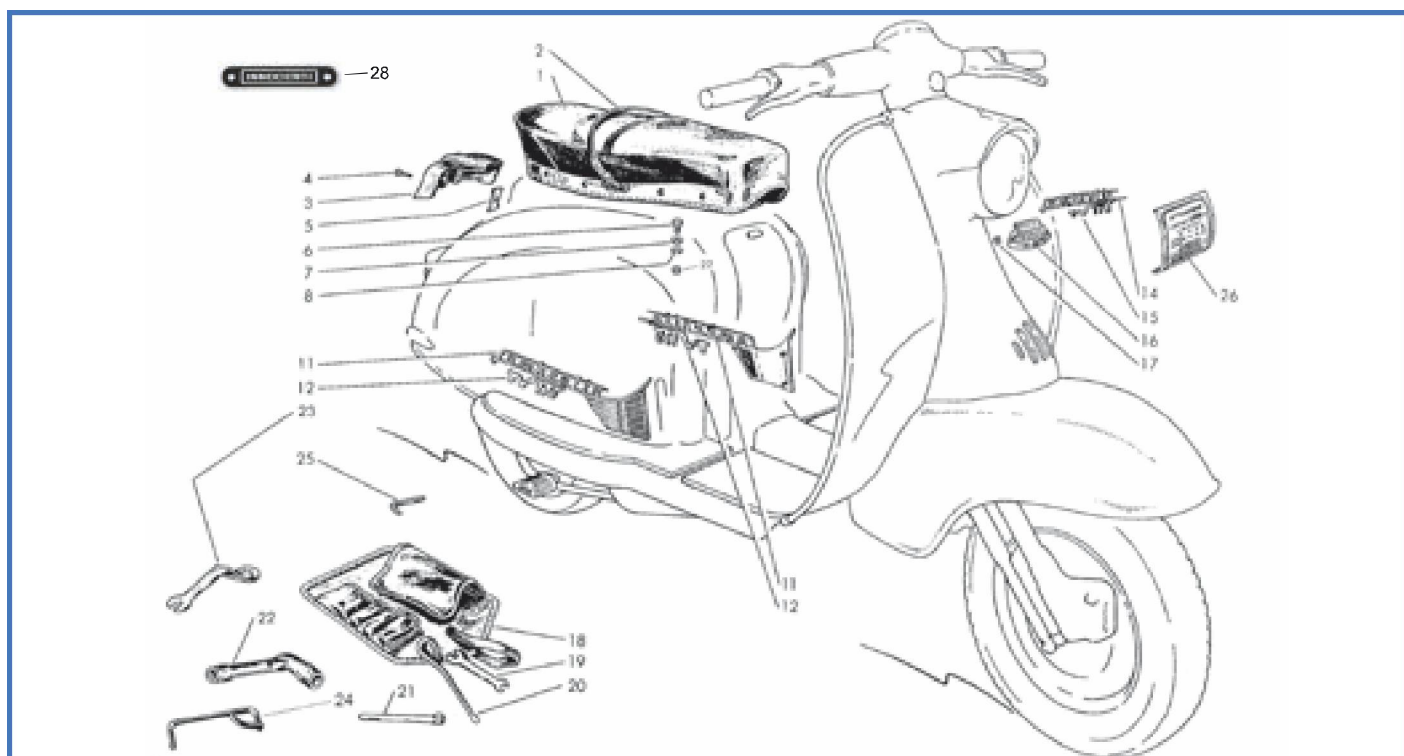

Tavola 14

Fig.	Codice <small>(casa Lambretta)</small>	Origine	Codice Innocenti	K					Modello	€
0	C 341				Copertina sella lunga	Dual seat cover	Couverture selle	Tapicería asiento	Tutti	120,00
1	C 370				Sella completa con maniglia	Seat complete with strap	Selle complète avec poignée	Asiento completo	Tutti	350,00
2	C 362	15055170			Maniglia passeggero con attacchi	Passenger seat strap+hooks	Poignée avec crochets	Asa asiento	Tutti	35,00
3	C 392	15055014			Mascherina + fig. 4	Finisher + fig. 4	Moulure + fig. 4	Rejilla + fig. 4	Tutti	60,00
4	210	71480418			Vite	Screw	Vis	Tornillo	Tutti	0,20
5	891	15055015			Piastrina filettata	Plate	Plaquette	Pletina	Tutti	4,00
6	B 77	70360822		K	Vite	Screw	Vis	Tornillo	Tutti	1,00
7	B 122	19055056		K	Rondella di spessore	Thick washer	Rondelle épais	Arandela de espesor	Tutti	0,50
8	B 87	83100008		K	Rondella elastica	Spring washer	Rondelle élastique	Arandela alabeada	Tutti	0,20
11	C 164/B	15055049/51			Coppia fregi "Lambretta" cromati	Pair finisher "Lambretta" chrome	Paires écritaeu "Lambretta" chrome	Jgo anagrama "Lambretta"	Tutti	60,00
12	C 163	15055054			Scritta "175TV"	Model plate "175TV"	Monogramme "175TV"	Anagrama cofano "175TV"	Tutti	28,00
14	C 157	15050160			Scritta "Lambretta"	Name plate "Lambretta"	Ecritéau "Lambretta"	Anagrama "Lambretta"	Tutti	10,00
15	C 160/B	15050200			Scritta "175TV"	Model plate "175TV"	Monogramme "175TV"	Anagrama "175TV"	Tutti	8,00
16	C 161	15050071			Scudetto	Shield	Ecusson	Escudo	Tutti	12,00
17	B 99	15050069			Piastrina elastica	Quick lock	Plaquette élastique	Quick lock	Tutti	0,20
18	A 140	15086230			Borsa attrezzi	Tool bag	Trousse à outils	Bolsa herramientas	Tutti	24,00
19	867	15086061		K	Chiave 8/10	Spanner 8/10	Clef 8/10	Llave 8/10	Tutti	4,00
20	866	42986023		K	Cacciavite	Screw driver	Tournevis	Destornillador	Tutti	8,00
21	865	19086067		K	Chiave 10 mm	Key 10 mm	Clé 10 mm	Llave 10 mm	Tutti	5,00
22	B 208	19986220		K	Chiave per candela	Spanner for spark plug	Clef pour bougie	Llave de bujía	Tutti	12,00
23	884	15086059		K	Chiave 27/14	Spanner 27/14	Clef 27/14	Llave 27/14	Tutti	10,00
24	B 206	19086240		K	Cavalletto alza ruota	Stand	Béquille	Gato cambia rueda	Tutti	15,00
25	875	15086066		K	Chiave 3,5 mm	Key 3,5 mm	Clé 3,5 mm	Llave 3,5 mm	Tutti	3,00
26	C 218/B	15090001			Decalcomania rodaggio	Running in transfert	Décalcomanie moteur	Adhesivo rodaje	Tutti	4,00
27	B 67	72030008		K	Dado	Nut	Écrou	Tuerca	Tutti	0,40
28	A 232				Scritta "Innocenti"	Model plate "Innocenti"	Monogramme "Innocenti"	Anagrama "Innocenti"	Tutti	5,00