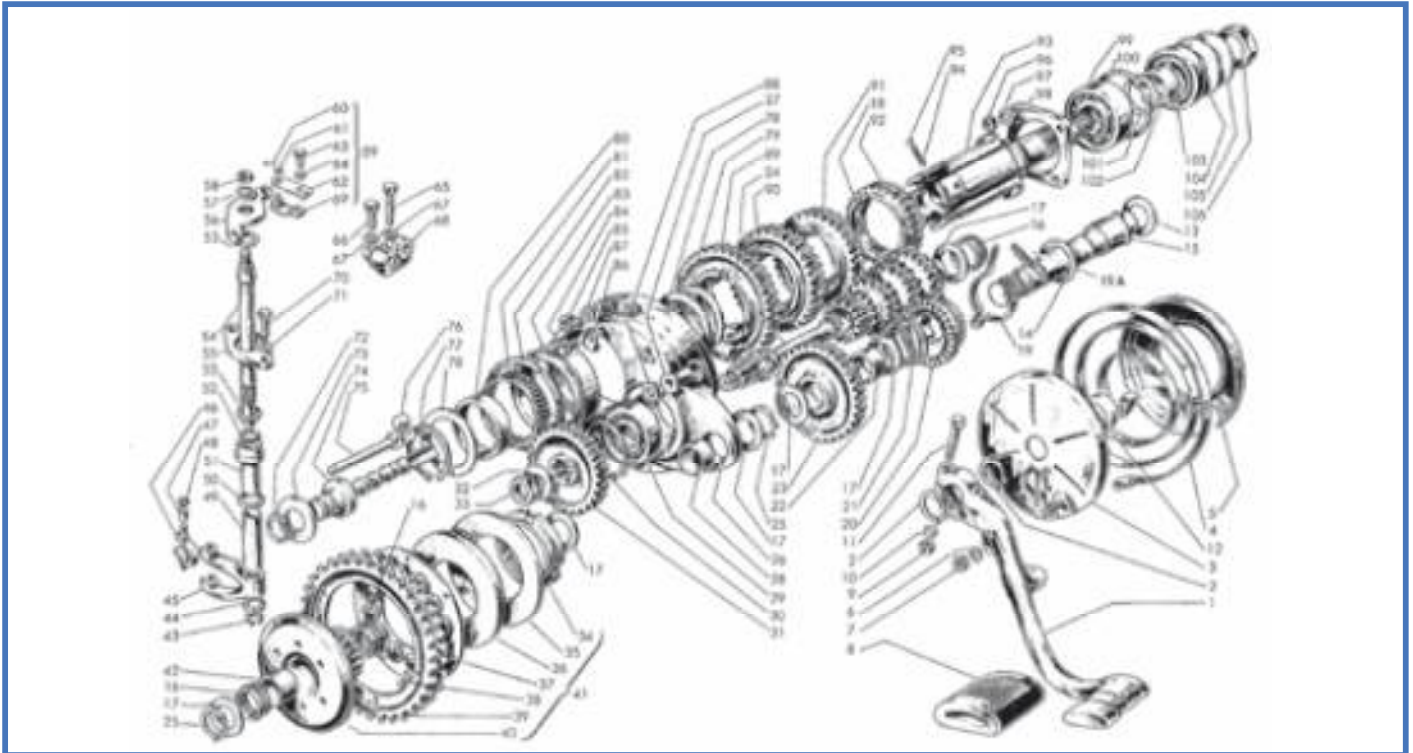

Tavola 4

Fig.	Codice <small>(Casa Lambretta)</small>	Origine	Codice Innocenti	K					Modello	€
2	246		73260020		Anello elastico	Circlip	Circlip	Muelle	Tutti	0,40
3	M 321		15041070		Coperchio molla avviamento	Kick start spring cover	Couvercle kick ressort	Cubierta de la muelle	Tutti	40,00
4	M 322		15041017		Molla avviamento	Kick start spring	Kick ressort	Muelle	Tutti	60,00
5	M 352		15041035		Coperchio molla avviamento	Kick start spring cover	Couvercle kick ressort	Cubierta de la muelle	Tutti	30,00
6	172		83120006		Ranella elastica	Spring washer	Rondelle élastique	Arandela alabeada	Tutti	0,10
7	B 68		72030006		Dado	Nut	Écrou	Tuerca	Tutti	0,30
8	C 62/B		15041033		Protezione leva avviamento	Rubber pad	Protection	Protector	Tutti	8,00
9	B 155		72030007		Dado	Nut	Écrou	Tuerca	Tutti	0,30
10	173		83100007		Rondella elastica	Spring washer	Rondelle élastique	Arandela alabeada	Tutti	0,10
11	43		70300740		Vite	Screw	Vis	Tornillo	Tutti	1,00
12	407		15010009	K	Anello di tenuta	Oil seal	Anneau d'étanchéité	Retén	Tutti	3,00
16	M 226		15041040		Gabbia a rullini	Needle cage	Cage à aiguilles	Jaula de agujas	Tutti	8,00
25	258		73260022		Anello elastico	Circlip	Circlip	Muelle	Tutti	0,40
29	M 218		15020014		Cuscinetto	Ball bearing	Roulement	Rodamiento	Tutti	14,00
30	259		73250047		Anello elastico	Circlip	Circlip	Muelle	Tutti	1,00
33	894		15030004		Dado	Nut	Écrou	Tuerca	Tutti	3,00
48	250		73260005		Anello elastico	Circlip	Circlip	Muelle	Tutti	0,20
52	456		15031013		Anello di tenuta	Oil seal	Anneau d'étanchéité	Retén	Tutti	0,50
57	174		83120008		Ranella elastica	Spring washer	Rondelle élastique	Arandela alabeada	Tutti	0,10
58	B 66		72060008		Dado	Nut	Ecrue	Tuerca	Tutti	0,40
60	110		74401522		Copiglia	Split pin	Goupille	Pasador de aletas	Tutti	0,10
63	30		70360508		Vite	Screw	Vis	Tornillo	Tutti	0,30
64	171		83120005		Rondella elastica	Spring washer	Rondelle élastique	Arandela alabeada	Tutti	0,10
65	52		70300632		Vite	Screw	Vis	Tornillo	Tutti	0,30
66	172		83120006		Ranella elastica	Spring washer	Rondelle élastique	Arandela alabeada	Tutti	0,10
70	62		70360616		Vite	Screw	Vis	Tornillo	Tutti	0,30
71	172		83120006		Ranella elastica	Spring washer	Rondelle élastique	Arandela alabeada	Tutti	0,10
72	245		73260018		Anello elastico	Circlip	Circlip	Muelle	Tutti	0,40
77	238		73260044		Anello elastico	Circlip	Circlip	Muelle	Tutti	1,00
81	M 227		15030020		Gabbia a rullini	Needle cage	Cage à aiguilles	Jaula de agujas	Tutti	20,00
84	37		70360610		Vite	Screw	Vis	Tornillo	Tutti	0,30
85	124		72000007		Dado	Nut	Ecrue	Tuerca	Tutti	0,30
88	173		83120007		Ranella elastica	Spring washer	Rondelle élastique	Arandela alabeada	Tutti	0,10
99	M 211	E	15012015		Cuscinetto	Ball bearing	Roulement	Rodamiento	Tutti	16,00
103	427		15030024	K	Anello di tenuta	Oil seal	Anneau d'étanchéité	Retén	Tutti	4,00
106	B 360		15030018		Dado	Nut	Ecrue	Tuerca	Tutti	5,00