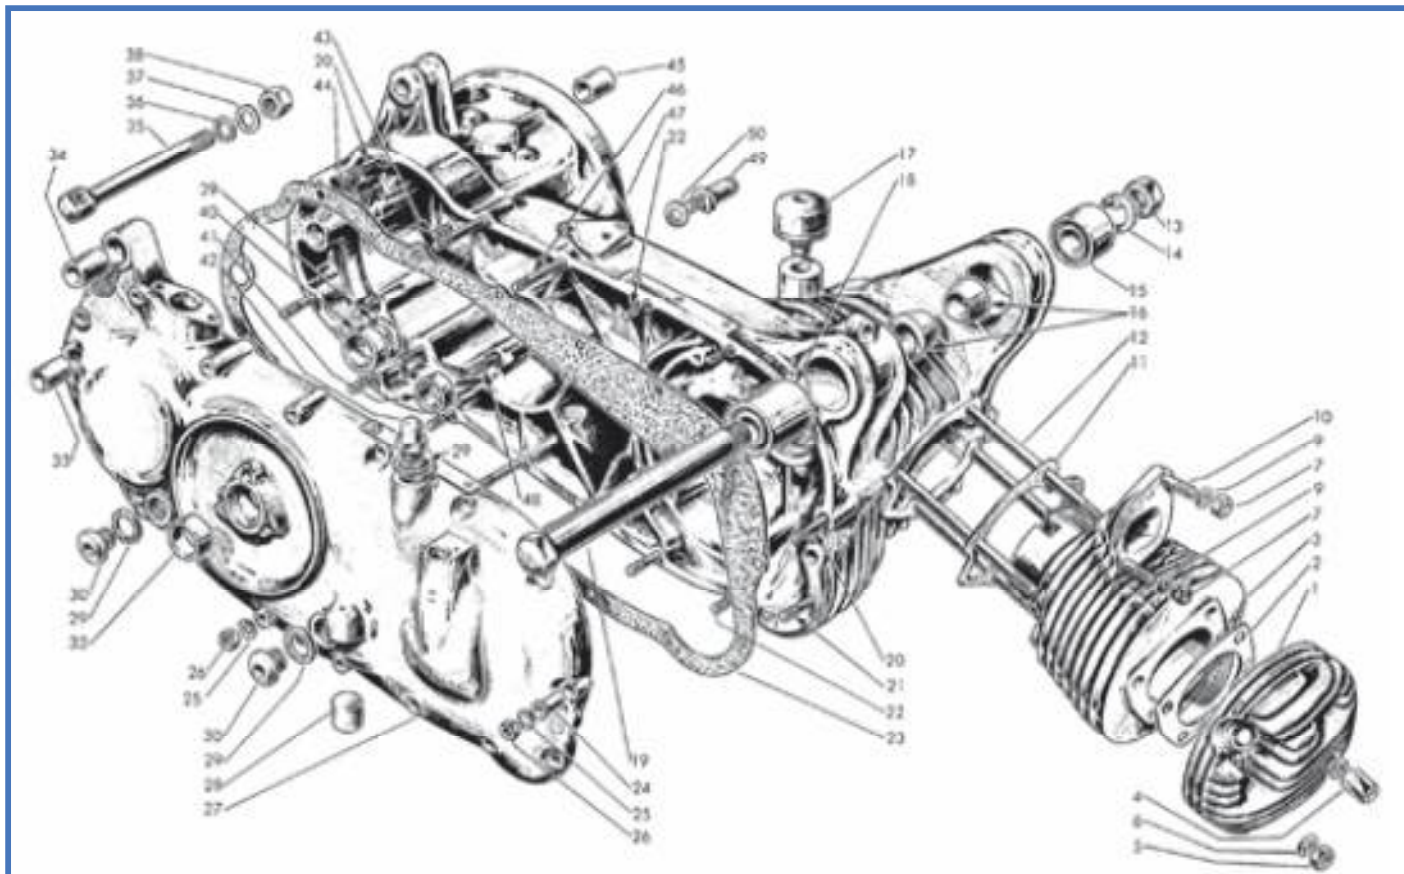

Lambretta 175 TV prototipo.

Tavola 1

Fig.	Codice <small>Casa Lambretta</small>	Origine	Codice Innocenti	K					Modello	€
2	1021		15011005	K	Guarnizione	Gasket	Joint	Junta	Tutti	4,00
4	B 304		19010007		Colonna	Distance nut	Écrou d'entretoise	Tuerca separadora	Tutti	2,00
5	B 67		82008012		Dado	Nut	Écrou	Tuerca	Tutti	0,40
6	B 87		83100008		Rondella elastica	Spring washer	Rondelle élastique	Arandela alabeada	Tutti	0,20
7	B 107		19011009		Dado	Nut	Écrou	Tuerca	Tutti	0,80
9	B 89		83100007		Rondella elastica	Spring washer	Rondelle élastique	Arandela alabeada	Tutti	0,20
10	B 335		70000725		Prigioniero	Stud	Goujon	Prisionero	Tutti	2,00
11	1020		15010006	K	Guarnizione	Gasket	Joint	Junta	Tutti	2,50
12	B 336		15011009		Prigioniero	Stud	Goujon	Prisionero	Tutti	6,00
13	B 337		15010043		Dado	Nut	Écrou	Tuerca	Tutti	3,00
15	T 94/B		15010020		Silentbloc	Silentblock	Silentbloc	Silentblock	Tutti	20,00
16	B 338		15010028		Cono	Cone	Cône	Cono	Tutti	10,00
17	T 274		15010060		Tampone	Rebound buffer	Tampon amortisseur	Tampón	Tutti	20,00
18	T 275		15010030		Silentbloc	Silentblock	Silentbloc	Silentblock	Tutti	40,00
19	B 339		15010044		Perno	Spindle	Pivot	Perno	Tutti	20,00
23	1022		15010003	K	Guarnizione	Gasket	Joint	Junta	Tutti	18,00
25	B 88		83100006		Rondella elastica	Spring washer	Rondelle élastique	Arandela alabeada	Tutti	0,20
26	B 68		72000006		Dado	Nut	Écrou	Tuerca	Tutti	0,30
28	C 69		15041024		Tampone	Rebound buffer	Tampon amortisseur	Tampón	Tutti	2,00
29	511		86011622	K	Guarnizione	Gasket	Joint	Junta	Tutti	0,20
30	B 102		85800216		Tappo	Plug	Bouchon	Tapon	Tutti	4,00
36	186		15058003		Rondella	Washer	Rondelle	Arandela	Tutti	0,10
37	176		83100012		Rondella elastica	Spring washer	Rondelle élastique	Arandela alabeada	Tutti	0,20
38	131		72040012		Dado	Nut	Écrou	Tuerca	Tutti	0,40
42	B 104	A	15010090		Sfiatatoio	Breather	Reniflard	Respiradero	Tutti	3,00
50	B 87		83100008		Rondella elastica	Spring washer	Rondelle élastique	Arandela alabeada	Tutti	0,20