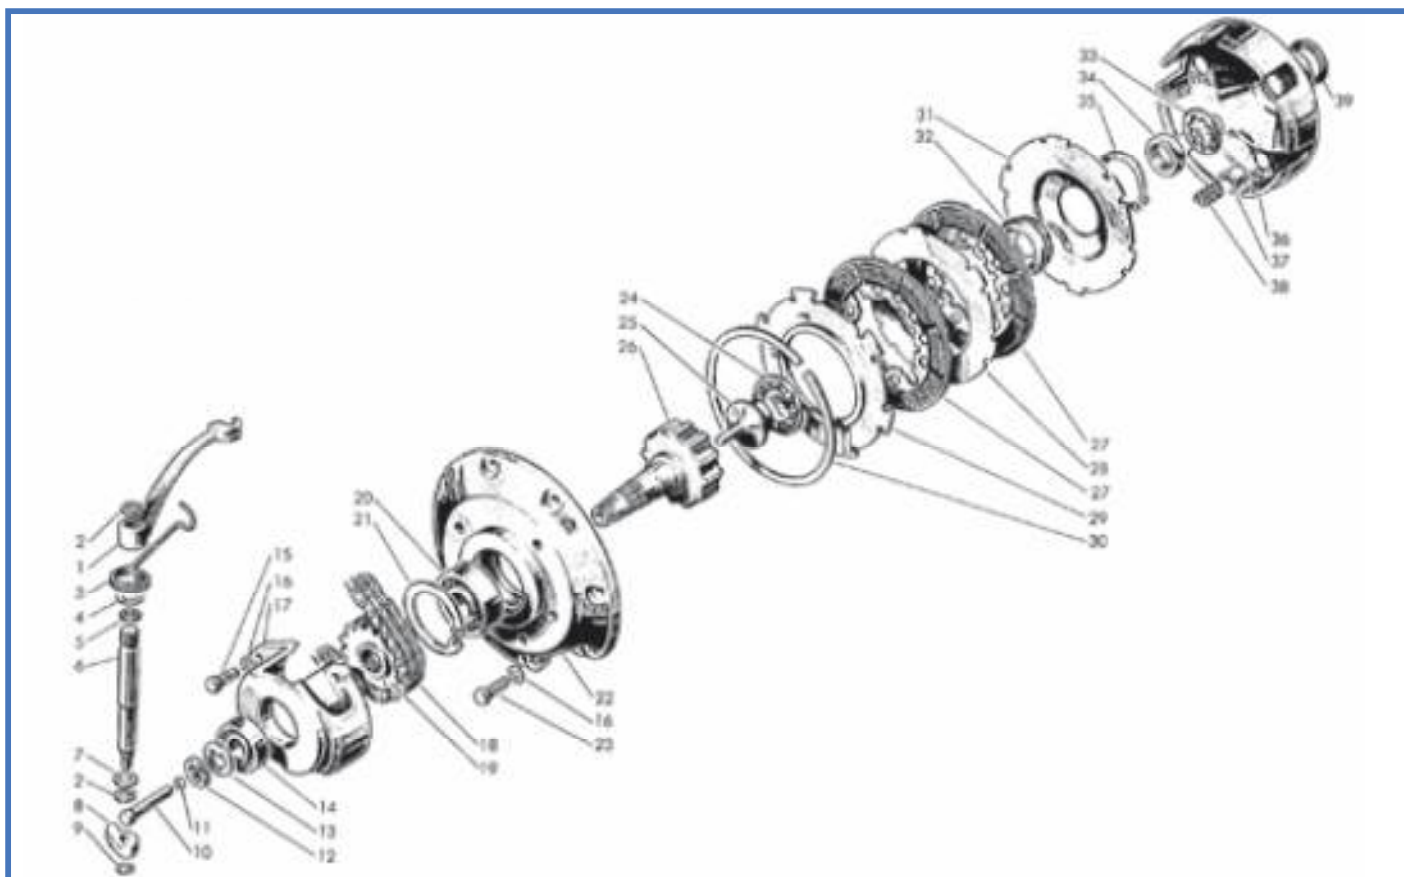

Tavola 3

Fig.	Codice Casa Lambretta	Origine	Codice Innocenti	K					Modello	€
2	242		73260012		Anello elastico	Circlip	Circlip	Muelle	Tutti	0,02
14	M 203	E	15020017		Cuscinetto	Ball bearing	Roulement	Rodamiento	Tutti	9,00
15	53		15020025		Vite	Screw	Vis	Tornillo	Tutti	0,40
16	B 88		83100006		Rondella elastica	Spring washer	Rondelle élastique	Arandela alabeada	Tutti	0,20
17	M 138	E	15041010		Catena Iwis	Chain Iwis	Chaîne Iwis	Cadena Iwis	Tutti	40,00
20	M 218	E	15020014		Cuscinetto	Ball bearing	Roulement	Rodamiento	Tutti	14,00
21	257		73250047		Anello elastico	Circlip	Circlip	Muelle	Tutti	1,00
24	M 317		15021010		Cuscinetto reggispinta	Clutch bearing	Roulement embrayage	Rodamiento de empuje	Tutti	20,00
25	M 318		15021001		Asta comando frizione	Clutch rod	Tige embrayage	Varilla de embrague	Tutti	25,00
27	M 127		15020010		Kit 2 dischi frizione (Surflex)	Driving disc 2 pc. (Surflex)	Disque conducteur 2 pc.(Surflex)	Disco conductor 2 pz.	Tutti	50,00
33	159		83120020		Rondella elastica	Spring washer	Rondelle élastique	Arandela alabeada	Tutti	0,30
34	892		15020004		Dado	Nut	Écrou	Tuerca	Tutti	3,00
37	M 319		15020002		Scodellino molle	Spring cup	Capot ressort	Taza de muelle	Tutti	2,00
38	M 320		15020003		Molla	Spring	Ressort	Muelle	Tutti	1,50